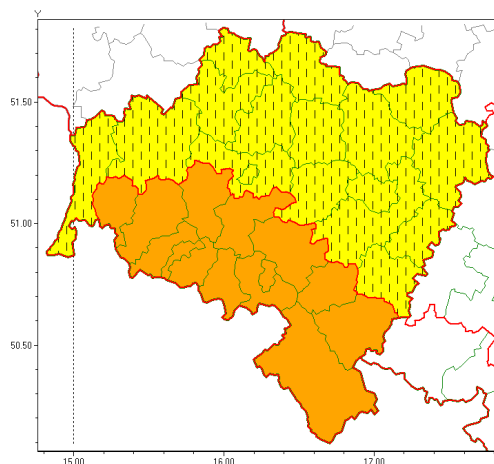

Zasięg ostrzeżeń w województwie

Silny wiatr
2020-02-10 09:10

WOJEWÓDZTWO DOLNO ŁĄSKIE
OSTRZEŻENIA METEOROLOGICZNE ZBIORCZO NR 14
WYKAZ OBYWÓW ZUCIANYCH OSTRZEŻENIAMI
o godz. 09:10 dnia 10.02.2020

Zjawisko/Stopień zagrożenia	Silny wiatr/1 ZMIANA
Obszar (w nawiasie numer ostrzeżenia dla powiatu)	powiaty: bolesławiecki(6), głogowski(4), górowski(4), Legnica(5), legnicki(5), lubiński(4), milicki(4), oleśnicki(4), oławski(4), polkowicki(4), strzelecki(5), redziński(4), trzebnicki(4), wołowski(4), Wrocław(4), wrocławski(4), zgorzelecki(7)
Ważność	od godz. 09:10 dnia 10.02.2020 do godz. 20:00 dnia 10.02.2020
Prawdopodobieństwo	90%
Przebieg	Nadal przewiduje się wystąpienie silnego wiatru o średniej prędkości od 30 km/h do 45 km/h, w porywach do 80 km/h, lokalnie do 90 km/h, z kierunków zachodnich.
SMS	IMGW-PIB OSTRZEŻENIA: WIATR/1 dolno łąskie (17 powiatów) od 09:10/10.02 do 20:00/10.02.2020 prędkość do 45 km/h, porywy do 90 km/h, W. Dotyczy powiatów: bolesławiecki, głogowski, górowski, Legnica, legnicki, lubiński, milicki, oleśnicki, oławski, polkowicki, strzelecki, redziński, trzebnicki, wołowski, Wrocław, wrocławski i zgorzelecki.
RSO	Woj. dolno łąskie (17 powiatów), IMGW-PIB wydał ostrzeżenie pierwszego stopnia o silnym wietrze
Uwagi	Zmiana dotyczy obniżenia stopnia ostrzeżenia. Kolejne ostrzeżenie wznowione będzie od godzin porannych dnia jutrzejszego.
Zjawisko/Stopień zagrożenia	Silny wiatr/2